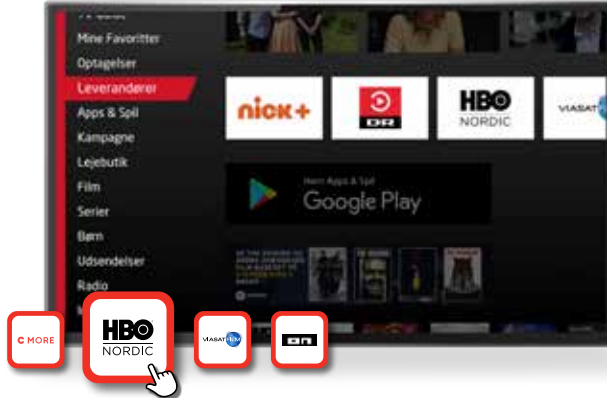

Stofa Tv-boks
30 kr./md. inkl.
**HBO Nordic for
0 kr.***
de første 6 mdr.

Alt det bedste fra Google Play Store

Du finder tusindvis af film og programmer fra Google Play, YouTube og andre favoritapps. Og du kan downloade apps fra Google Play på samme måde, som du er vant til at downloade apps på din mobil.

Nem adgang til tv og streaming

▶

Nem adgang til streamingtjenester

Saml dine streamingtjenester ét sted, så det bliver nemmere at finde al din underholdning.

🎬

Lej film direkte på tv-boksen

Lej mere end 5.000 film på tv-boksen. Der kommer hele tiden nye titler og premierefilm til.

▶

Direkte adgang til 7 dages arkiv

Start programmer, der er sendt for op til syv dage siden, forfra på Stofa Tv-boksen.

Stofa WebTv

- stream dit indhold og se det, når du vil

Stream film, serier og de fleste af dine tv-kanaler på smartphone, tablet og computer i hele EU med Stofa WebTv. Du kan også både starte forfra, sætte på pause og spole tilbage, du kan leje film og caste dit indhold til dit tv - og husk at WebTv-appen følger med kvit og frit, når du har tv fra Stofa*.

*WebTv er inkluderet i din tv-aftale i Stofa fordelsanlæg og forudsætter, at din tv-aftale opkræves af Stofa. WebTv omfatter de fleste af dine tv-kanaler og koster ikke ekstra. Vær opmærksom på, at det kan koste ekstra i dataforbrug, hvis du bruger WebTv fra en mobil enhed og bruger mobildata. WebTv kan anvendes udenfor hjemmet både i Danmark og under midlertidigt ophold i et andet EU-land fx. under rejse, arbejde eller studieophold. Bemærk at brug i udlandet kræver fast bopælsadresse i Danmark.